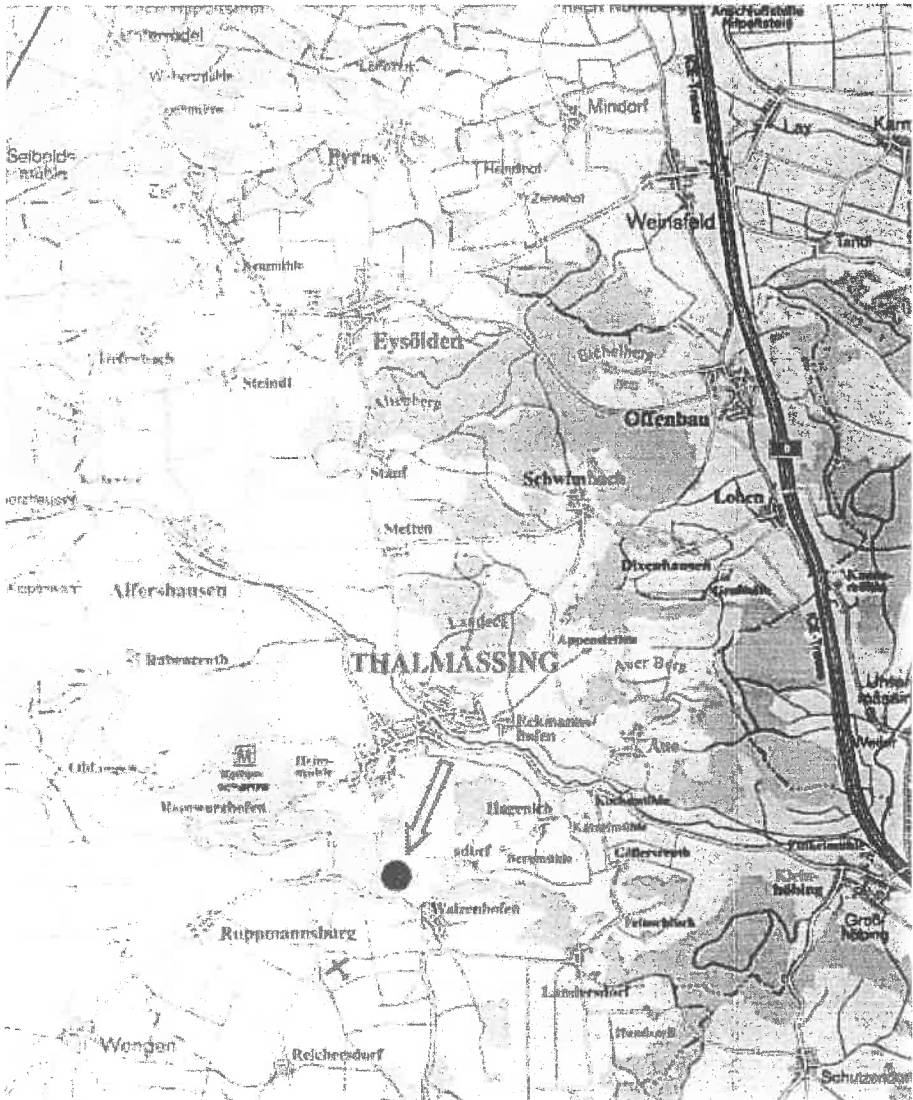

Das Fachgeschäft der Dt.- Europa- und Weltmeister aus Bayern

Von Nürnberg kommend:

Autobahn A9 Ausfahrt Hilpoltstein/Thalmässing hier immer Richtung Thalmässing fahren, in Thalmässing rechts Richtung Weißenburg. Nach ca.3 km am Berg oben links Richtung Eichstätt, nach ca. 400m liegt links unten die Waldschießanlage.